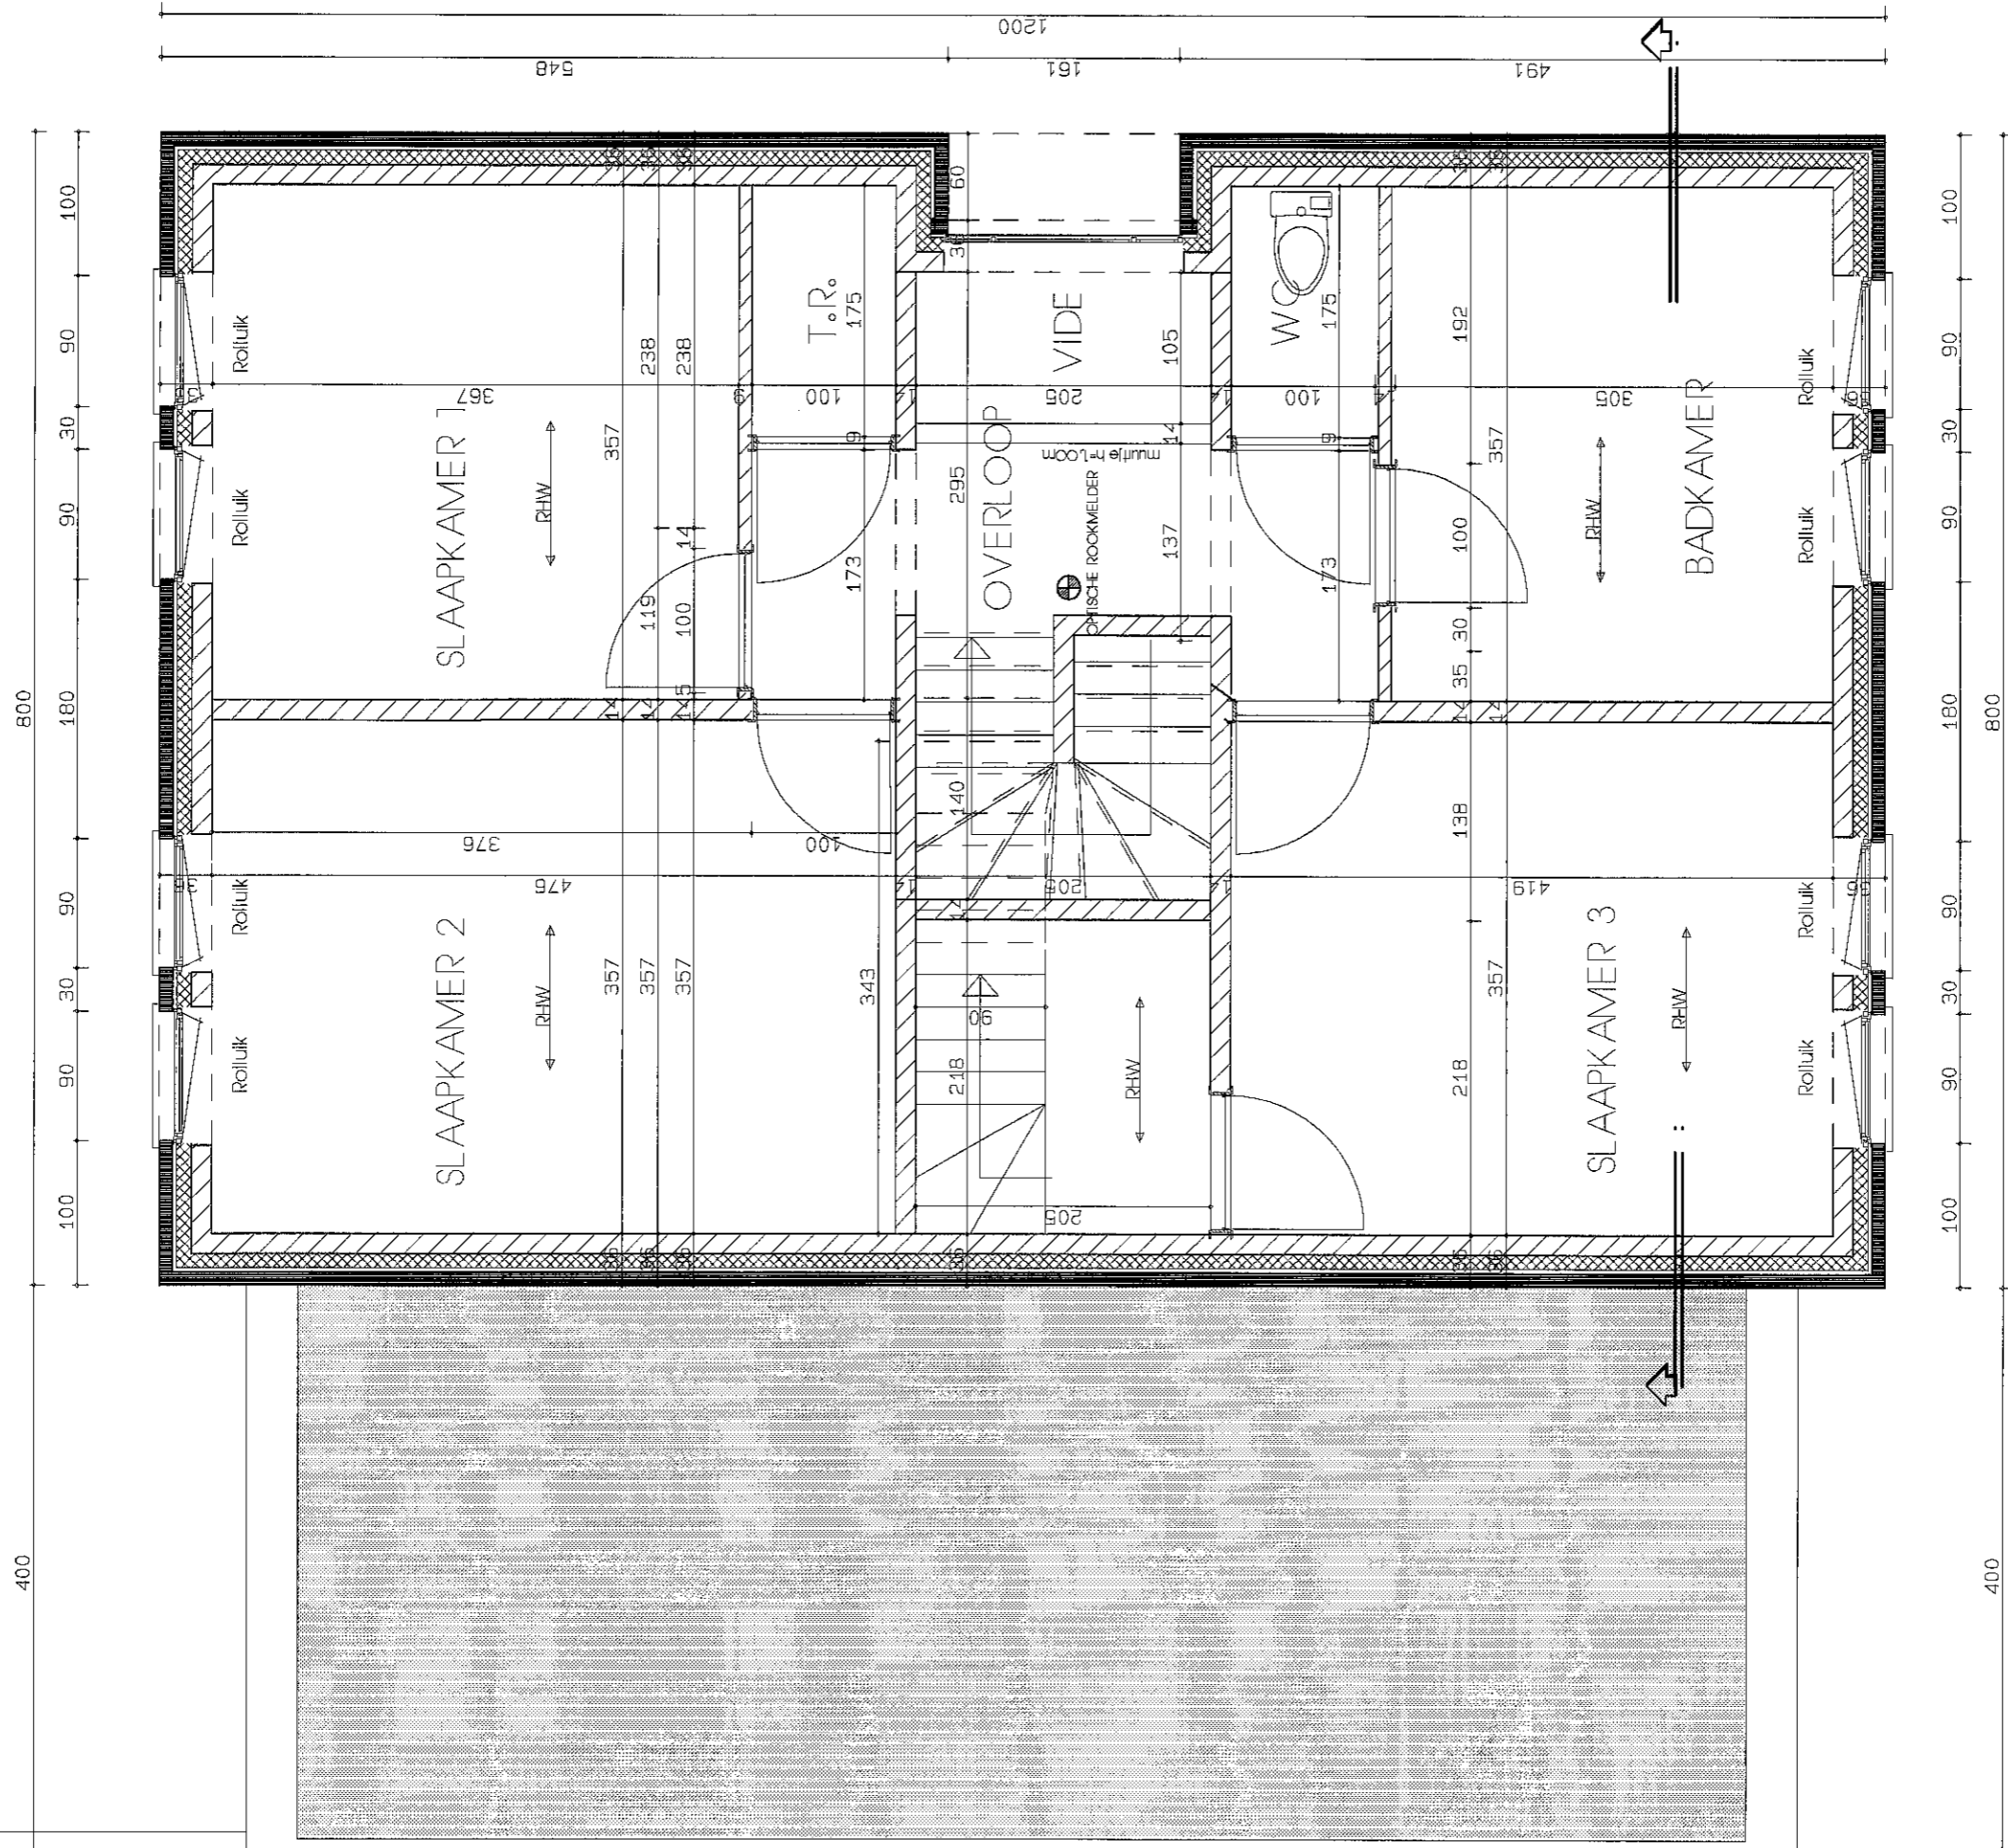

**GRONDPLAN**

<b>BOUWEN VAN EEN HALF-OPEN BEBOUWING</b>		GRONDPLAN
<b>ARCHITECT</b> <b>MARLEEN VERCAMMEN</b> Kempische Steenweg 414 3500 HASSELT Tel. 011/764 197 GSM. 0479/861 300 Email: M.Vercammen.Telemat.be		Dhr & Mevr Iaccino - Bastone Merelstraat 16 3582 KOERSEL-BERINGEN Bouwperceel : De Ram - Lot 21 3680 BERINGEN Af'd.L.Ste.-A/nr 571 62
		<b>4-10</b>