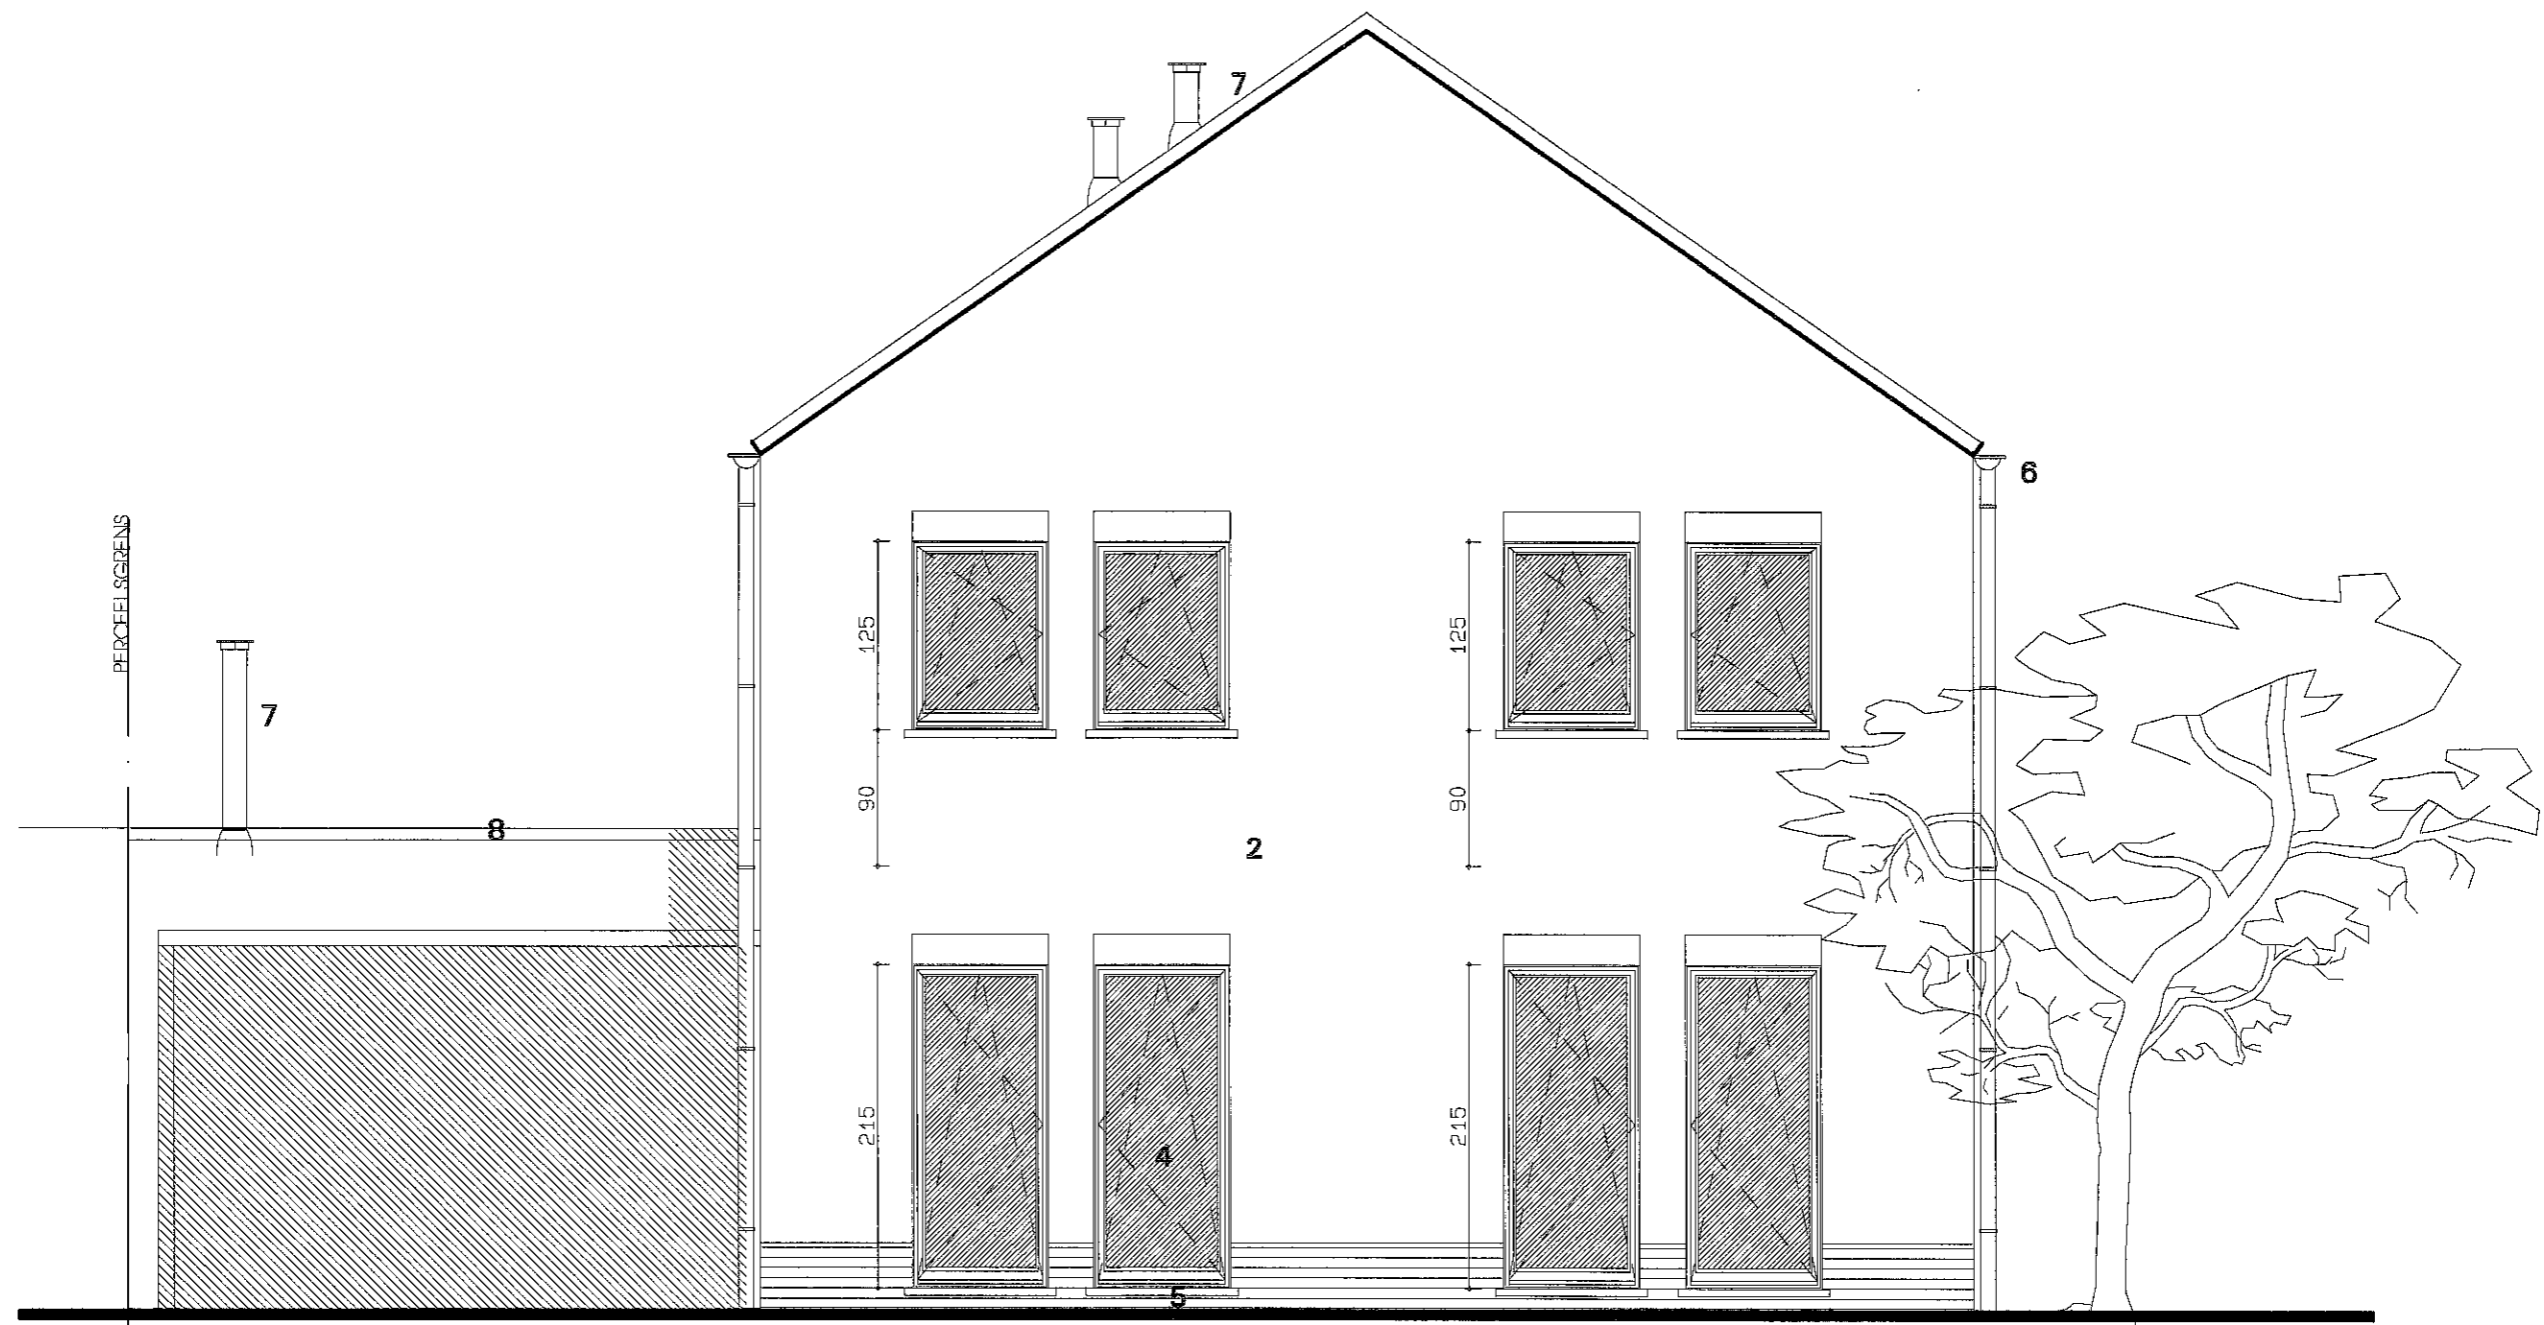

VOORGEVEL

BOUWEN VAN EEN HALF-OPEN BEBOUWING

VOORGEVEL

ARCHITECT
MARLEEN VERCAMMEN
Kempische Steenweg 414 3500 HASSELT
Tel. 011/764 197 GSM. 0479/361 360
Email: M.Vercammen Telenet.be

Dhr & Mevr Iacobs - Bastone
Merelstraat 16
3582 KOERSEL-BERINGEN
Bouwperceel : De Ram - Lot 21 3580 BERINGEN
Afd. L. Sle. A. nr 571 e2