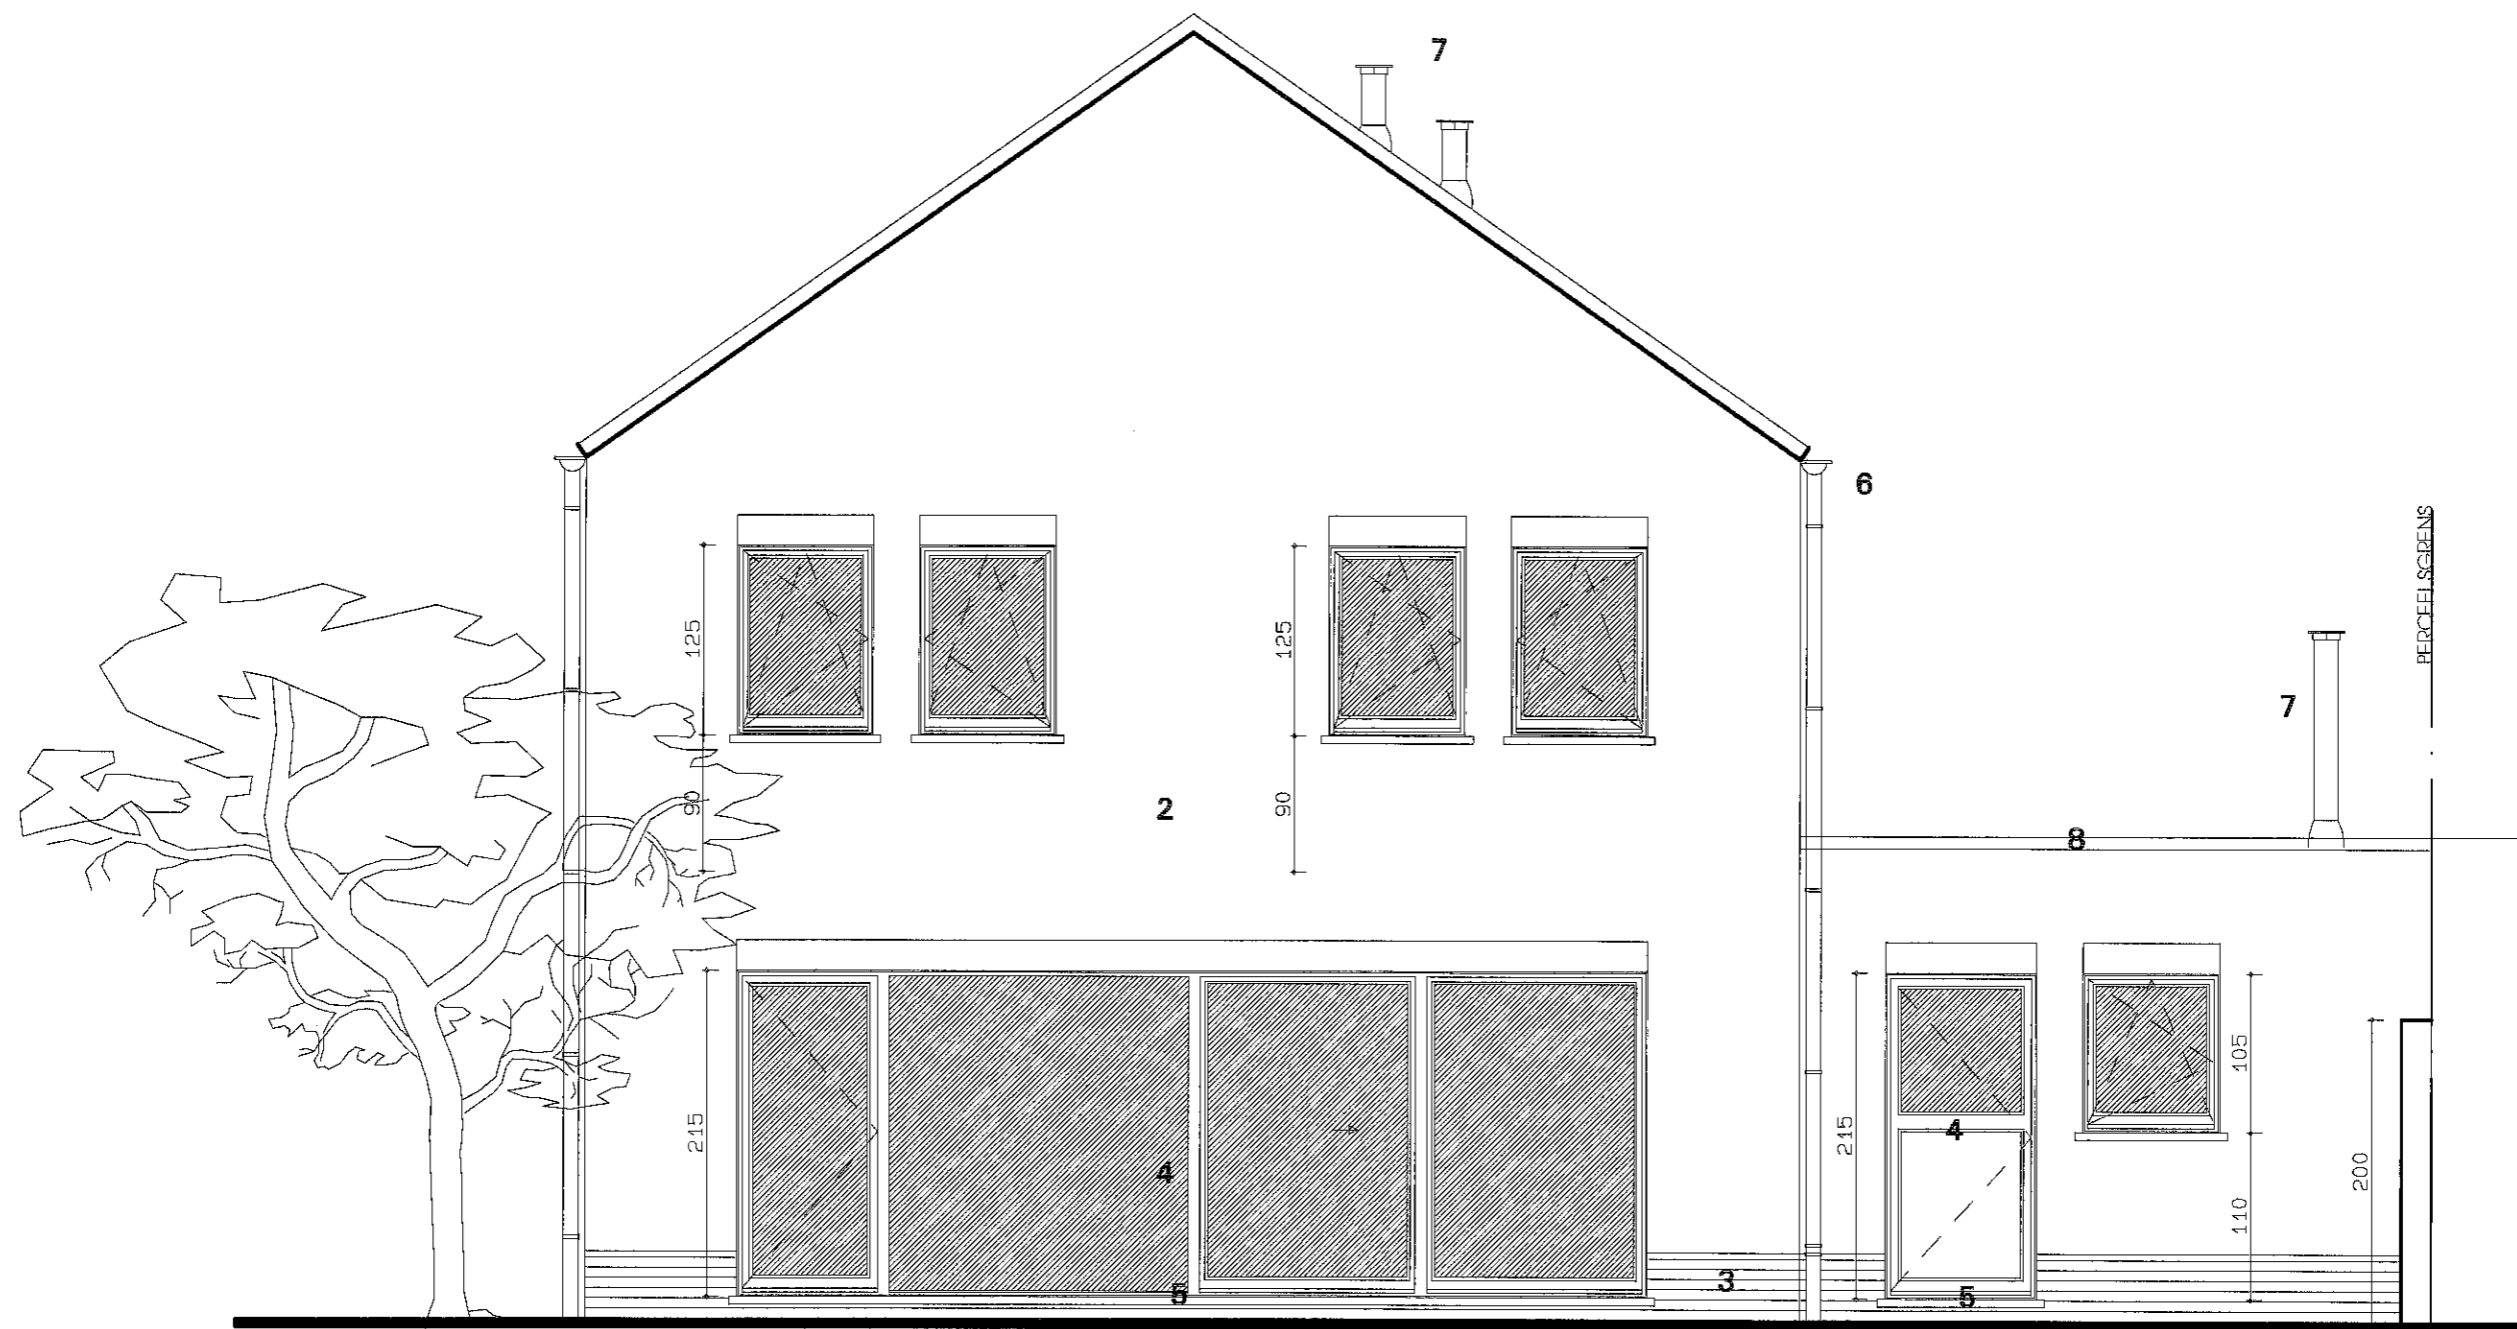

ACHTERGEVEL

BOUWEN VAN EEN HALF-OPEN BEBOUWING

ACHTERGEVEL

ARCHITECT
MARLEEN VERCAMMEN
Kempische Steenweg 414 3500 HASSELT
Tel. 011/764 197 GSM. 0479/361 350
Email. M.Vercammen Telenet.be

Dhr & Mevr Iacchino - Bastone
Merelstraat 16
3582 KOERSEL-BERINGEN
Bouwperceel : De Ram - Lot 21 3580 BERINGEN
Afd. 1, Sle. A, nr 571 e2

810